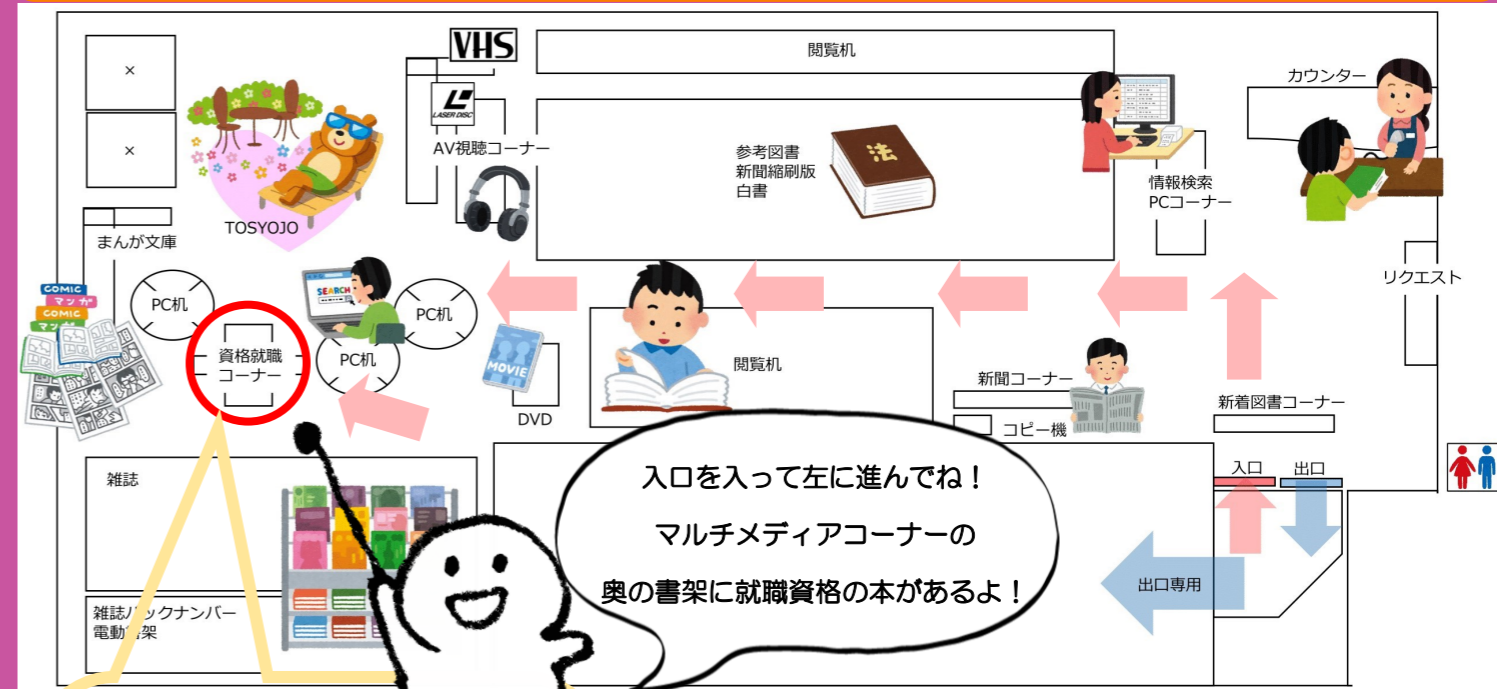

「科学道クラシックス」は時代を経ても古びない良書として選んだ、オールタイム・ベスト。2019年の選書会議で選出して以来の定番50冊です。

科学者のおすすめ本から、新たな発見があるかもしれません。

図書館で購入する本を皆さんに選んでいただくイベント

「見計らい選書」を実施します！

期間：11月7日（月）～14日（月）

見計らい選書とは？

書店から本をお借りして、利用者みなさんに図書館で購入する本を選んでいただくイベントです。開催期間中は、**2階カウンター前**に展示します。

約200冊の本が並びます。ぜひ、選書にご協力ください♪

皆様のご参加をお待ちしています！

メールからの選書も受け付けております。

※開催期間や、配架時期等の見計らい選書に関するお知らせはOPAC・HP・J-portから

随時告知していきますので詳細をご確認ください。

両サイドにあるブックトラックから
図書館で購入する本を選んで
真ん中のブックトラックに移してね！

就職活動・資格試験の図書を活用してみよう！

就職資格の書架にはこんな本があるよ！