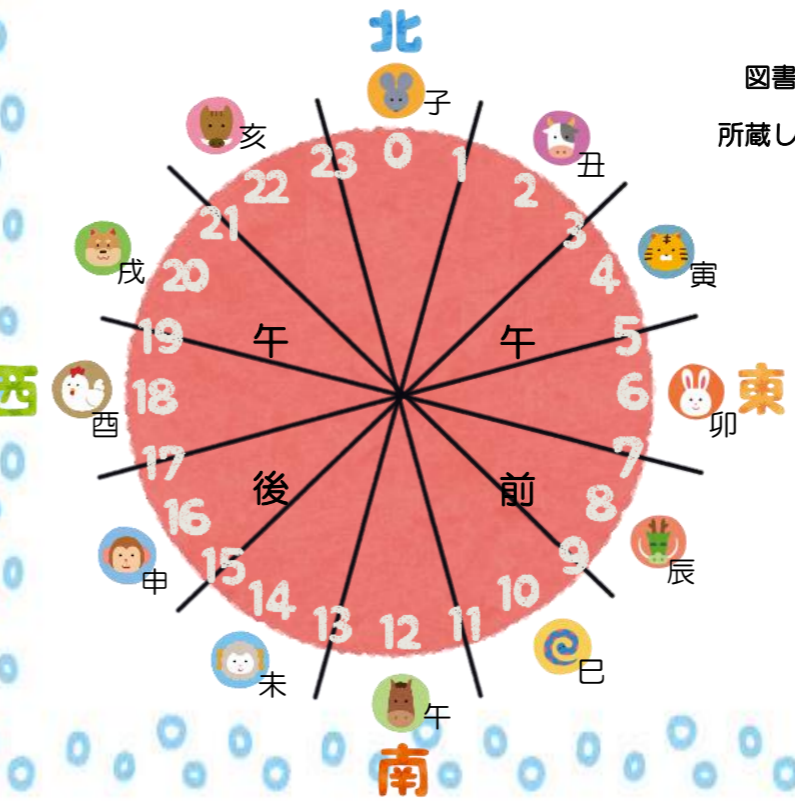

毎年恒例まかく 2022 運試しタイガー 本の福袋

袋の中には図書館スタッフおすすめの本が1冊入っています。読みたいテーマの本をカウンターにお持ちください。今年はなんと!!!コロナ禍を乗り越えた皆さんに、プレゼントもご用意しました。

無くなり次第、終了となります。お早めに!!!

ちょっと豆知識

12年に一度自分の干支がまわってきますが、皆さんは何年の生まれですか？ 今年十二支の三番目、寅年です。

トラには、「虎」、「寅」と二つの漢字がありますが、何が違うかご存じでしょうか？

「虎」は生き物(実在の動物)のトラを表す字で、「寅」は十二支で使われる字です。

日本では古くから、時刻や方角も十二支で表す言い方があります。

例えば「寅の刻」とは、午前4時を中心にする2時間(3時～5時頃)を表します。

また、「寅の方」というと、東北東よりやや北寄りを指します。

ちなみに、怪談話などでよく耳にする「草木も眠る“丑三つ時”」は何時頃かというところ、

「丑の刻」は午前1時～3時、30分刻みの「三番目」のことなので、午前2時～2時半頃になります。

お昼の12時を「正午」と言うのは、「ぴったり午の刻」という意味ですね。

図書館には、十二支の動物たちについて書かれた本も所蔵しています。よかったら読んでみませんか？