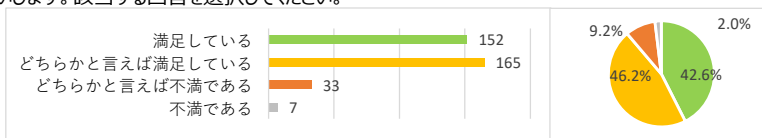

設問7 東京情報大学における教員の指導や対応についてお伺いします。該当する回答を選択してください。

満足している	152	42.6%
どちらかと言えば満足している	165	46.2%
どちらかと言えば不満である	33	9.2%
不満である	7	2.0%
計	357	100.0%