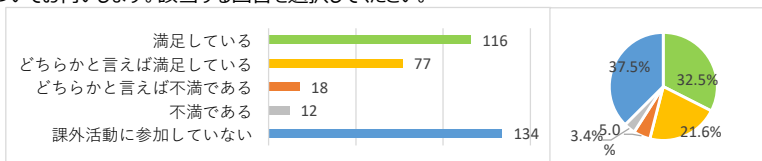

設問4 東京情報大学におけるキャリア・就職支援についてお伺いします。該当する回答を選択してください。

満足している	150	42.0%
どちらかと言えば満足している	170	47.6%
どちらかと言えば不満である	30	8.4%
不満である	7	2.0%
計	357	100.0%

設問5 東京情報大学における授業外の教育（スコラ等）についてお伺いします。該当する回答を選択してください。

満足している	100	28.0%
どちらかと言えば満足している	109	30.5%
どちらかと言えば不満である	13	3.6%
不満である	1	0.3%
授業外の教育に参加していない	134	37.5%
計	357	100.0%

設問6 東京情報大学における部活やサークル等の課外活動についてお伺いします。該当する回答を選択してください。

満足している	116	32.5%
どちらかと言えば満足している	77	21.6%
どちらかと言えば不満である	18	5.0%
不満である	12	3.4%
課外活動に参加していない	134	37.5%
計	357	100.0%

設問7 東京情報大学における教員の指導や対応についてお伺いします。該当する回答を選択してください。