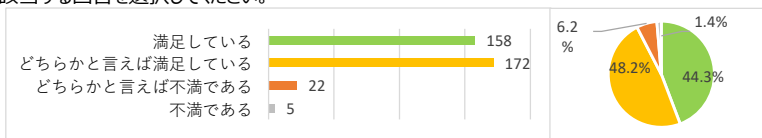

令和7年度卒業生アンケート集計結果【総合情報学部】

アンケート実施期間 令和8年1月31日 ~ 令和8年3月25日  
 対象者 429名 (令和8年3月25日卒業者)  
 回答者 357名  
 回答率 83.2%

設問1 東京情報大学における基礎教育についてお伺いします。該当する回答を選択してください。

満足している	151	42.3%
どちらかと言えば満足している	181	50.7%
どちらかと言えば不満である	20	5.6%
不満である	5	1.4%
計	357	100.0%

設問2 東京情報大学における専門教育についてお伺いします。該当する回答を選択してください。

満足している	158	44.3%
どちらかと言えば満足している	172	48.2%
どちらかと言えば不満である	22	6.2%
不満である	5	1.4%
計	357	100.0%

設問3 東京情報大学における学習支援（支援体制、環境・設備等）についてお伺いします。該当する回答を選択してください。

満足している	151	42.3%
どちらかと言えば満足している	153	42.9%
どちらかと言えば不満である	44	12.3%
不満である	9	2.5%
計	357	100.0%