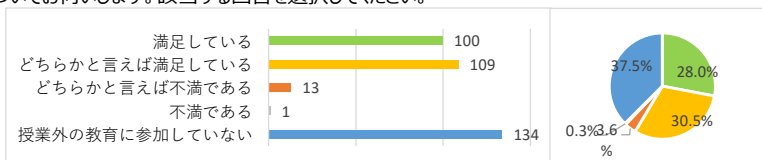

設問2 東京情報大学における専門教育についてお伺いします。該当する回答を選択してください。

満足している	158	44.3%
どちらかと言えば満足している	172	48.2%
どちらかと言えば不満である	22	6.2%
不満である	5	1.4%
計	357	100.0%

設問3 東京情報大学における学習支援（支援体制、環境・設備等）についてお伺いします。該当する回答を選択してください。

満足している	151	42.3%
どちらかと言えば満足している	153	42.9%
どちらかと言えば不満である	44	12.3%
不満である	9	2.5%
計	357	100.0%

設問4 東京情報大学におけるキャリア・就職支援についてお伺いします。該当する回答を選択してください。

満足している	150	42.0%
どちらかと言えば満足している	170	47.6%
どちらかと言えば不満である	30	8.4%
不満である	7	2.0%
計	357	100.0%

設問5 東京情報大学における授業外の教育（スコラ等）についてお伺いします。該当する回答を選択してください。

満足している	100	28.0%
どちらかと言えば満足している	109	30.5%
どちらかと言えば不満である	13	3.6%
不満である	1	0.3%
授業外の教育に参加していない	134	37.5%
計	357	100.0%