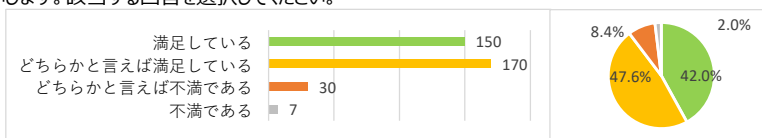

設問2 東京情報大学における専門教育についてお伺いします。該当する回答を選択してください。

満足している	158	44.3%
どちらかと言えば満足している	172	48.2%
どちらかと言えば不満である	22	6.2%
不満である	5	1.4%
計	357	100.0%

設問3 東京情報大学における学習支援（支援体制、環境・設備等）についてお伺いします。該当する回答を選択してください。

満足している	151	42.3%
どちらかと言えば満足している	153	42.9%
どちらかと言えば不満である	44	12.3%
不満である	9	2.5%
計	357	100.0%

設問4 東京情報大学におけるキャリア・就職支援についてお伺いします。該当する回答を選択してください。

満足している	150	42.0%
どちらかと言えば満足している	170	47.6%
どちらかと言えば不満である	30	8.4%
不満である	7	2.0%
計	357	100.0%

設問5 東京情報大学における授業外の教育（スコラ等）についてお伺いします。該当する回答を選択してください。

満足している	100	28.0%
どちらかと言えば満足している	109	30.5%
どちらかと言えば不満である	13	3.6%
不満である	1	0.3%
授業外の教育に参加していない	134	37.5%
計	357	100.0%