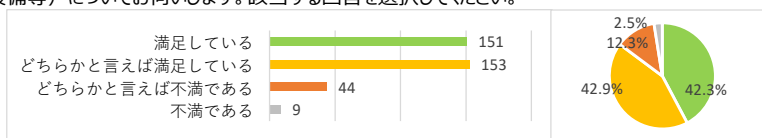

令和7年度卒業生アンケート集計結果【総合情報学部】

アンケート実施期間 令和8年1月31日 ~ 令和8年3月25日  
 対象者 429名 (令和8年3月25日卒業者)  
 回答者 357名  
 回答率 83.2%

設問1 東京情報大学における基礎教育についてお伺いします。該当する回答を選択してください。

満足している	151	42.3%
どちらかと言えば満足している	181	50.7%
どちらかと言えば不満である	20	5.6%
不満である	5	1.4%
計	357	100.0%

設問2 東京情報大学における専門教育についてお伺いします。該当する回答を選択してください。

満足している	158	44.3%
どちらかと言えば満足している	172	48.2%
どちらかと言えば不満である	22	6.2%
不満である	5	1.4%
計	357	100.0%

設問3 東京情報大学における学習支援（支援体制、環境・設備等）についてお伺いします。該当する回答を選択してください。

満足している	151	42.3%
どちらかと言えば満足している	153	42.9%
どちらかと言えば不満である	44	12.3%
不満である	9	2.5%
計	357	100.0%