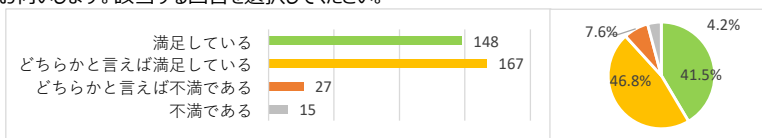

設問8 東京情報大学における事務職員の指導や対応についてお伺いします。該当する回答を選択してください。

満足している	148	41.5%
どちらかと言えば満足している	167	46.8%
どちらかと言えば不満である	27	7.6%
不満である	15	4.2%
計	357	100.0%