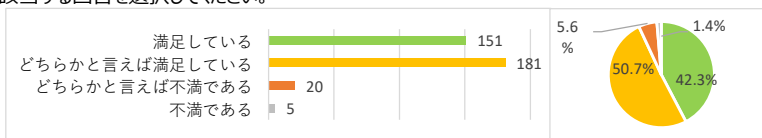

令和7年度卒業生アンケート集計結果【総合情報学部】

アンケート実施期間 令和8年1月31日 ~ 令和8年3月25日  
 対象者 429名 (令和8年3月25日卒業者)  
 回答者 357名  
 回答率 83.2%

設問1 東京情報大学における基礎教育についてお伺いします。該当する回答を選択してください。

満足している	151	42.3%
どちらかと言えば満足している	181	50.7%
どちらかと言えば不満である	20	5.6%
不満である	5	1.4%
計	357	100.0%

設問2 東京情報大学における専門教育についてお伺いします。該当する回答を選択してください。

満足している	158	44.3%
どちらかと言えば満足している	172	48.2%
どちらかと言えば不満である	22	6.2%
不満である	5	1.4%
計	357	100.0%

設問3 東京情報大学における学習支援（支援体制、環境・設備等）についてお伺いします。該当する回答を選択してください。

満足している	151	42.3%
どちらかと言えば満足している	153	42.9%
どちらかと言えば不満である	44	12.3%
不満である	9	2.5%
計	357	100.0%