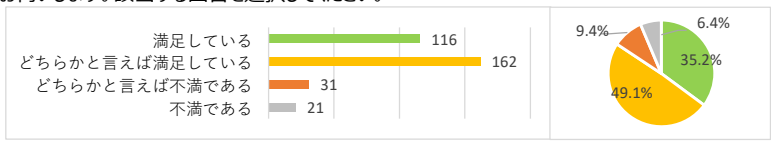

設問8 東京情報大学における事務職員の指導や対応についてお伺いします。該当する回答を選択してください。

満足している	116	35.2%
どちらかと言えば満足している	162	49.1%
どちらかと言えば不満である	31	9.4%
不満である	21	6.4%
計	330	100.0%