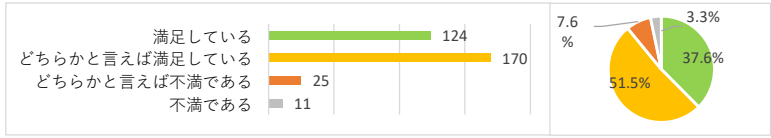

令和6年度卒業生アンケート集計結果

アンケート実施期間 令和7年1月31日 ~ 令和7年3月25日  
 対象者 442名 (令和7年3月25日卒業者)  
 回答者 330名  
 回答率 74.7%

設問1 東京情報大学における基礎教育についてお伺いします。該当する回答を選択してください。

満足している	106	32.1%
どちらかと言えば満足している	195	59.1%
どちらかと言えば不満である	23	7.0%
不満である	6	1.8%
計	330	100.0%

設問2 東京情報大学における専門教育についてお伺いします。該当する回答を選択してください。

満足している	124	37.6%
どちらかと言えば満足している	170	51.5%
どちらかと言えば不満である	25	7.6%
不満である	11	3.3%
計	330	100.0%

設問3 東京情報大学における学習支援（支援体制、環境・設備等）についてお伺いします。該当する回答を選択してください。

満足している	109	33.0%
どちらかと言えば満足している	171	51.8%
どちらかと言えば不満である	36	10.9%
不満である	14	4.2%
計	330	100.0%