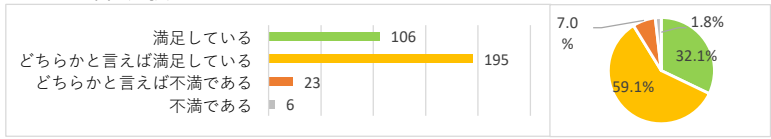

令和6年度卒業生アンケート集計結果

アンケート実施期間 令和7年1月31日 ~ 令和7年3月25日  
 対象者 442名 (令和7年3月25日卒業者)  
 回答者 330名  
 回答率 74.7%

設問1 東京情報大学における基礎教育についてお伺いします。該当する回答を選択してください。

満足している	106	32.1%
どちらかと言えば満足している	195	59.1%
どちらかと言えば不満である	23	7.0%
不満である	6	1.8%
計	330	100.0%

設問2 東京情報大学における専門教育についてお伺いします。該当する回答を選択してください。

満足している	124	37.6%
どちらかと言えば満足している	170	51.5%
どちらかと言えば不満である	25	7.6%
不満である	11	3.3%
計	330	100.0%

設問3 東京情報大学における学習支援（支援体制、環境・設備等）についてお伺いします。該当する回答を選択してください。

満足している	109	33.0%
どちらかと言えば満足している	171	51.8%
どちらかと言えば不満である	36	10.9%
不満である	14	4.2%
計	330	100.0%