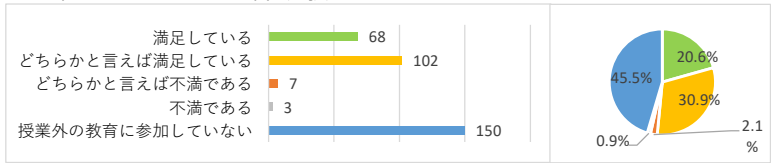

設問2 東京情報大学における専門教育についてお伺いします。該当する回答を選択してください。

満足している	124	37.6%
どちらかと言えば満足している	170	51.5%
どちらかと言えば不満である	25	7.6%
不満である	11	3.3%
計	330	100.0%

設問3 東京情報大学における学習支援（支援体制、環境・設備等）についてお伺いします。該当する回答を選択してください。

満足している	109	33.0%
どちらかと言えば満足している	171	51.8%
どちらかと言えば不満である	36	10.9%
不満である	14	4.2%
計	330	100.0%

設問4 東京情報大学におけるキャリア・就職支援についてお伺いします。該当する回答を選択してください。

満足している	123	37.3%
どちらかと言えば満足している	154	46.7%
どちらかと言えば不満である	38	11.5%
不満である	15	4.5%
計	330	100.0%

設問5 東京情報大学における授業外の教育（スコラ等）についてお伺いします。該当する回答を選択してください。

満足している	68	20.6%
どちらかと言えば満足している	102	30.9%
どちらかと言えば不満である	7	2.1%
不満である	3	0.9%
授業外の教育に参加していない	150	45.5%
計	330	100.0%