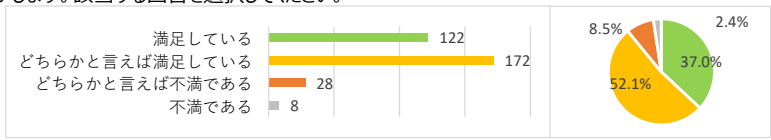

設問7 東京情報大学における教員の指導や対応についてお伺いします。該当する回答を選択してください。

満足している	122	37.0%
どちらかと言えば満足している	172	52.1%
どちらかと言えば不満である	28	8.5%
不満である	8	2.4%
計	330	100.0%