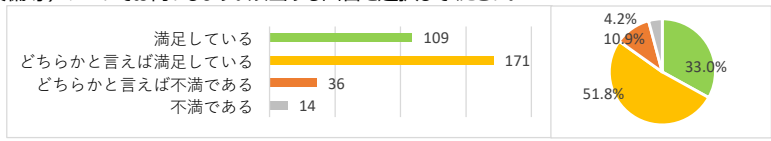

令和6年度卒業生アンケート集計結果

アンケート実施期間 令和7年1月31日 ~ 令和7年3月25日  
 対象者 442名 (令和7年3月25日卒業者)  
 回答者 330名  
 回答率 74.7%

設問1 東京情報大学における基礎教育についてお伺いします。該当する回答を選択してください。

満足している	106	32.1%
どちらかと言えば満足している	195	59.1%
どちらかと言えば不満である	23	7.0%
不満である	6	1.8%
計	330	100.0%

設問2 東京情報大学における専門教育についてお伺いします。該当する回答を選択してください。

満足している	124	37.6%
どちらかと言えば満足している	170	51.5%
どちらかと言えば不満である	25	7.6%
不満である	11	3.3%
計	330	100.0%

設問3 東京情報大学における学習支援（支援体制、環境・設備等）についてお伺いします。該当する回答を選択してください。

満足している	109	33.0%
どちらかと言えば満足している	171	51.8%
どちらかと言えば不満である	36	10.9%
不満である	14	4.2%
計	330	100.0%