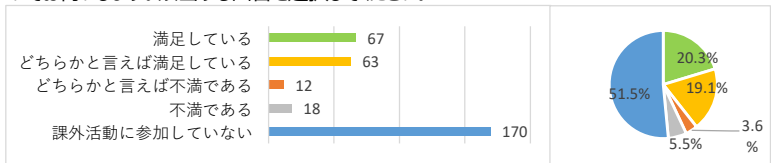

設問4 東京情報大学におけるキャリア・就職支援についてお伺いします。該当する回答を選択してください。

満足している	123	37.3%
どちらかと言えば満足している	154	46.7%
どちらかと言えば不満である	38	11.5%
不満である	15	4.5%
計	330	100.0%

設問5 東京情報大学における授業外の教育（スコラ等）についてお伺いします。該当する回答を選択してください。

満足している	68	20.6%
どちらかと言えば満足している	102	30.9%
どちらかと言えば不満である	7	2.1%
不満である	3	0.9%
授業外の教育に参加していない	150	45.5%
計	330	100.0%

設問6 東京情報大学における部活やサークル等の課外活動についてお伺いします。該当する回答を選択してください。

満足している	67	20.3%
どちらかと言えば満足している	63	19.1%
どちらかと言えば不満である	12	3.6%
不満である	18	5.5%
課外活動に参加していない	170	51.5%
計	330	100.0%

設問7 東京情報大学における教員の指導や対応についてお伺いします。該当する回答を選択してください。