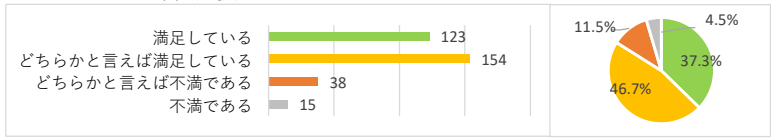

設問2 東京情報大学における専門教育についてお伺いします。該当する回答を選択してください。

満足している	124	37.6%
どちらかと言えば満足している	170	51.5%
どちらかと言えば不満である	25	7.6%
不満である	11	3.3%
計	330	100.0%

設問3 東京情報大学における学習支援（支援体制、環境・設備等）についてお伺いします。該当する回答を選択してください。

満足している	109	33.0%
どちらかと言えば満足している	171	51.8%
どちらかと言えば不満である	36	10.9%
不満である	14	4.2%
計	330	100.0%

設問4 東京情報大学におけるキャリア・就職支援についてお伺いします。該当する回答を選択してください。

満足している	123	37.3%
どちらかと言えば満足している	154	46.7%
どちらかと言えば不満である	38	11.5%
不満である	15	4.5%
計	330	100.0%

設問5 東京情報大学における授業外の教育（スコラ等）についてお伺いします。該当する回答を選択してください。

満足している	68	20.6%
どちらかと言えば満足している	102	30.9%
どちらかと言えば不満である	7	2.1%
不満である	3	0.9%
授業外の教育に参加していない	150	45.5%
計	330	100.0%