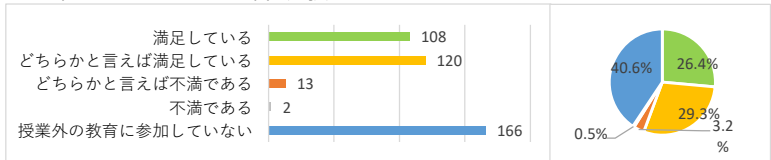

設問2 東京情報大学における専門教育についてお伺いします。該当する回答を選択してください。

満足している	171	41.8%
どちらかと言えば満足している	203	49.6%
どちらかと言えば不満である	27	6.6%
不満である	8	2.0%
計	409	100.0%

設問3 東京情報大学における学習支援（支援体制、環境・設備等）についてお伺いします。該当する回答を選択してください。

満足している	170	41.6%
どちらかと言えば満足している	179	43.8%
どちらかと言えば不満である	49	12.0%
不満である	11	2.7%
計	409	100.0%

設問4 東京情報大学におけるキャリア・就職支援についてお伺いします。該当する回答を選択してください。

満足している	166	40.6%
どちらかと言えば満足している	199	48.7%
どちらかと言えば不満である	36	8.8%
不満である	8	2.0%
計	409	100.0%

設問5 東京情報大学における授業外の教育（スコラ等）についてお伺いします。該当する回答を選択してください。

満足している	108	26.4%
どちらかと言えば満足している	120	29.3%
どちらかと言えば不満である	13	3.2%
不満である	2	0.5%
授業外の教育に参加していない	166	40.6%
計	409	100.0%