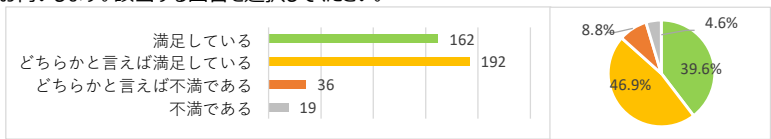

設問8 東京情報大学における事務職員の指導や対応についてお伺いします。該当する回答を選択してください。

満足している	162	39.6%
どちらかと言えば満足している	192	46.9%
どちらかと言えば不満である	36	8.8%
不満である	19	4.6%
計	409	100.0%