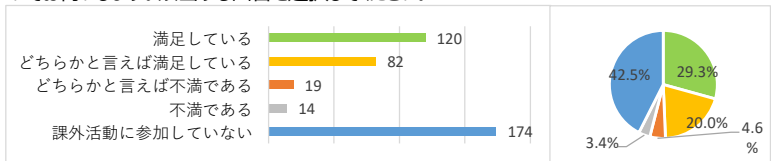

設問4 東京情報大学におけるキャリア・就職支援についてお伺いします。該当する回答を選択してください。

満足している	166	40.6%
どちらかと言えば満足している	199	48.7%
どちらかと言えば不満である	36	8.8%
不満である	8	2.0%
計	409	100.0%

設問5 東京情報大学における授業外の教育（スコラ等）についてお伺いします。該当する回答を選択してください。

満足している	108	26.4%
どちらかと言えば満足している	120	29.3%
どちらかと言えば不満である	13	3.2%
不満である	2	0.5%
授業外の教育に参加していない	166	40.6%
計	409	100.0%

設問6 東京情報大学における部活やサークル等の課外活動についてお伺いします。該当する回答を選択してください。

満足している	120	29.3%
どちらかと言えば満足している	82	20.0%
どちらかと言えば不満である	19	4.6%
不満である	14	3.4%
課外活動に参加していない	174	42.5%
計	409	100.0%

設問7 東京情報大学における教員の指導や対応についてお伺いします。該当する回答を選択してください。