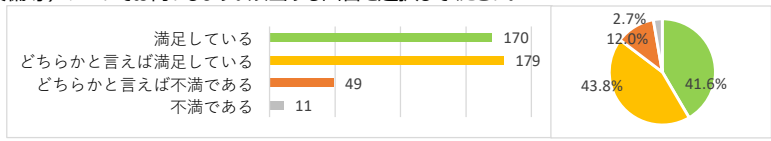

令和7年度卒業生アンケート集計結果

アンケート実施期間 令和8年1月31日 ~ 令和8年3月25日
 対象者 484名 (令和8年3月25日卒業者)
 回答者 409名
 回答率 84.5%

設問1 東京情報大学における基礎教育についてお伺いします。該当する回答を選択してください。

満足している	161	39.4%
どちらかと言えば満足している	213	52.1%
どちらかと言えば不満である	27	6.6%
不満である	8	2.0%
計	409	100.0%

設問2 東京情報大学における専門教育についてお伺いします。該当する回答を選択してください。

満足している	171	41.8%
どちらかと言えば満足している	203	49.6%
どちらかと言えば不満である	27	6.6%
不満である	8	2.0%
計	409	100.0%

設問3 東京情報大学における学習支援（支援体制、環境・設備等）についてお伺いします。該当する回答を選択してください。

満足している	170	41.6%
どちらかと言えば満足している	179	43.8%
どちらかと言えば不満である	49	12.0%
不満である	11	2.7%
計	409	100.0%