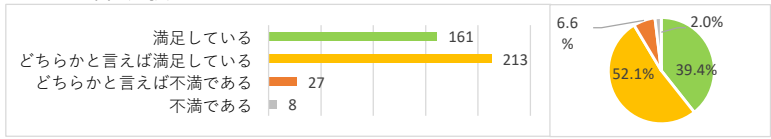

令和7年度卒業生アンケート集計結果

アンケート実施期間 令和8年1月31日 ~ 令和8年3月25日
 対象者 484名 (令和8年3月25日卒業者)
 回答者 409名
 回答率 84.5%

設問1 東京情報大学における基礎教育についてお伺いします。該当する回答を選択してください。

満足している	161	39.4%
どちらかと言えば満足している	213	52.1%
どちらかと言えば不満である	27	6.6%
不満である	8	2.0%
計	409	100.0%

設問2 東京情報大学における専門教育についてお伺いします。該当する回答を選択してください。

満足している	171	41.8%
どちらかと言えば満足している	203	49.6%
どちらかと言えば不満である	27	6.6%
不満である	8	2.0%
計	409	100.0%

設問3 東京情報大学における学習支援（支援体制、環境・設備等）についてお伺いします。該当する回答を選択してください。

満足している	170	41.6%
どちらかと言えば満足している	179	43.8%
どちらかと言えば不満である	49	12.0%
不満である	11	2.7%
計	409	100.0%