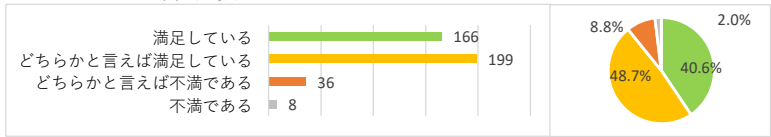

設問2 東京情報大学における専門教育についてお伺いします。該当する回答を選択してください。

満足している	171	41.8%
どちらかと言えば満足している	203	49.6%
どちらかと言えば不満である	27	6.6%
不満である	8	2.0%
計	409	100.0%

設問3 東京情報大学における学習支援（支援体制、環境・設備等）についてお伺いします。該当する回答を選択してください。

満足している	170	41.6%
どちらかと言えば満足している	179	43.8%
どちらかと言えば不満である	49	12.0%
不満である	11	2.7%
計	409	100.0%

設問4 東京情報大学におけるキャリア・就職支援についてお伺いします。該当する回答を選択してください。

満足している	166	40.6%
どちらかと言えば満足している	199	48.7%
どちらかと言えば不満である	36	8.8%
不満である	8	2.0%
計	409	100.0%

設問5 東京情報大学における授業外の教育（スコラ等）についてお伺いします。該当する回答を選択してください。

満足している	108	26.4%
どちらかと言えば満足している	120	29.3%
どちらかと言えば不満である	13	3.2%
不満である	2	0.5%
授業外の教育に参加していない	166	40.6%
計	409	100.0%