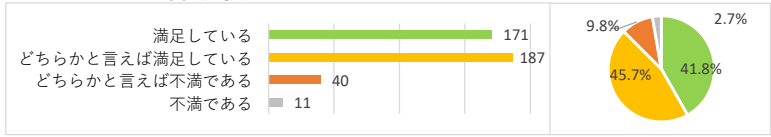

設問7 東京情報大学における教員の指導や対応についてお伺いします。該当する回答を選択してください。

満足している	171	41.8%
どちらかと言えば満足している	187	45.7%
どちらかと言えば不満である	40	9.8%
不満である	11	2.7%
計	409	100.0%