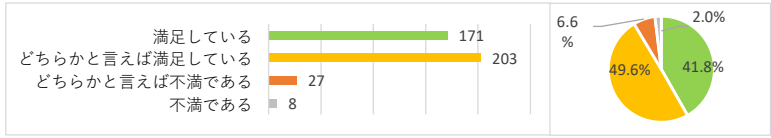

令和7年度卒業生アンケート集計結果

アンケート実施期間 令和8年1月31日 ~ 令和8年3月25日
 対象者 484名 (令和8年3月25日卒業者)
 回答者 409名
 回答率 84.5%

設問1 東京情報大学における基礎教育についてお伺いします。該当する回答を選択してください。

満足している	161	39.4%
どちらかと言えば満足している	213	52.1%
どちらかと言えば不満である	27	6.6%
不満である	8	2.0%
計	409	100.0%

設問2 東京情報大学における専門教育についてお伺いします。該当する回答を選択してください。

満足している	171	41.8%
どちらかと言えば満足している	203	49.6%
どちらかと言えば不満である	27	6.6%
不満である	8	2.0%
計	409	100.0%

設問3 東京情報大学における学習支援（支援体制、環境・設備等）についてお伺いします。該当する回答を選択してください。

満足している	170	41.6%
どちらかと言えば満足している	179	43.8%
どちらかと言えば不満である	49	12.0%
不満である	11	2.7%
計	409	100.0%