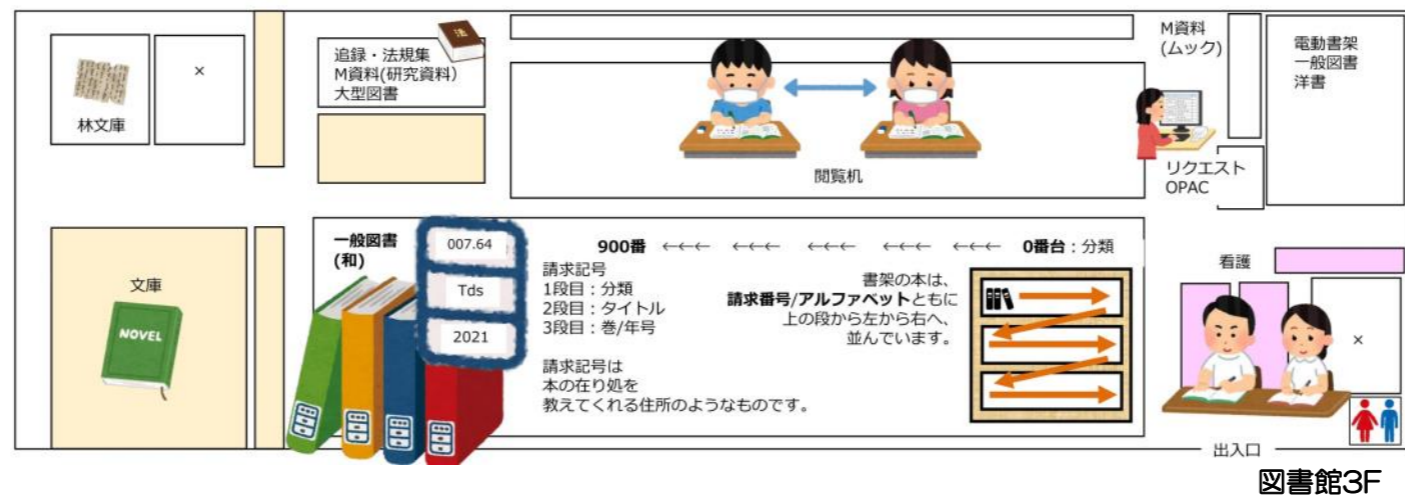

7月の企画展示

**マナーを守って快適に**  
**ドリンクマナーを守ろう**  
 水・お茶限定。  
 (フタが閉められるペットボトルや水筒)

**感染対策にご協力をお願いします。**

みんなの安心・安全のために

**貴重品は持ち歩こう**  
 平和な図書館であるためにお願いします。

**コピー機利用について**

**サイズ問わず1枚10円**  
 館内の資料は著作権法の範囲内\*で  
 複写することができます。  
 詳細\*はスタッフまでお問い合わせください。